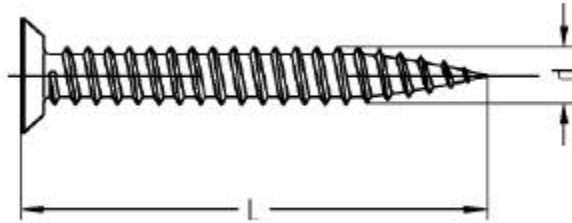

Wkręty do ram okiennych z łbem stożkowym 11mm i TX 30

żółty i biały ocynk		
d mm	l mm	Opakowanie
7,5	52	100
7,5	72	100
7,5	92	100
7,5	112	100
7,5	132	100
7,5	152	100
7,5	182	100
7,5	212	100