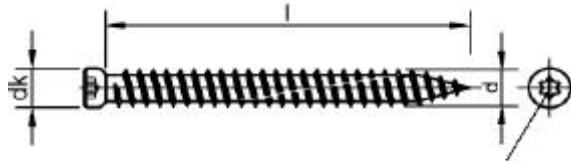

Wkręty do ram okiennych z małym łbem 7,5mm i TX 25

żółty i biały ocynk		
d mm	l mm	Opakowanie
7,5	72	100
7,5	92	100
7,5	112	100
7,5	132	100
7,5	152	100
7,5	182	100
7,5	212	100