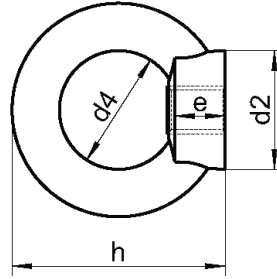

RX 9582 – sim. DIN 582
 Nakrętki z uchem, kute

d	d2	d3	d4	h	e
M6	20	36	20	36	8,5
M8	20	36	20	36	8,5
M10	25	45	25	45	10,0
M12	30	54	30	53	11,0
M16	35	63	35	62	13,0
M20	40	72	40	71	16,0
M24	50	90	50	90	20,0
M30	65	108	60	109	25,0
M36	75	126	70	128	30,0