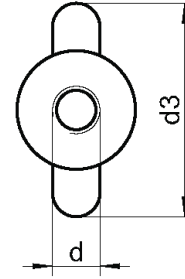

RX 9582 – sim. DIN 582
 Nakrętki z uchem, kute

d	d2	d3	d4	h	e
M6	20	36	20	36	8,5
M8	20	36	20	36	8,5
M10	25	45	25	45	10,0
M12	30	54	30	53	11,0
M16	35	63	35	62	13,0
M20	40	72	40	71	16,0
M24	50	90	50	90	20,0
M30	65	108	60	109	25,0
M36	75	126	70	128	30,0

Materiał	Opakowanie
A2 / A4	50
A2 / A4	25
A2 / A4	25
A2 / A4	25
A2 / A4	10
A2 / A4	10
A2 / A4	10
A2 / A4	5
A2 / A4	5