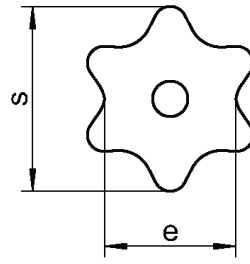

RX 9495

Gwiazda zabezpieczająca

do TX	s	e	h
10	2,75 – 2,80	1,90 – 2,00	1,10 – 1,30
15	3,25 – 3,32	2,30 – 2,40	1,80 – 2,00
20	3,82 – 3,92	2,70 – 2,80	1,60 – 1,80
25	4,42 – 4,52	3,11 – 3,21	2,45 – 2,65
30	5,50 – 5,60	3,90 – 4,00	2,20 – 2,45
40	6,65 – 6,75	4,70 – 4,80	3,40 – 3,60