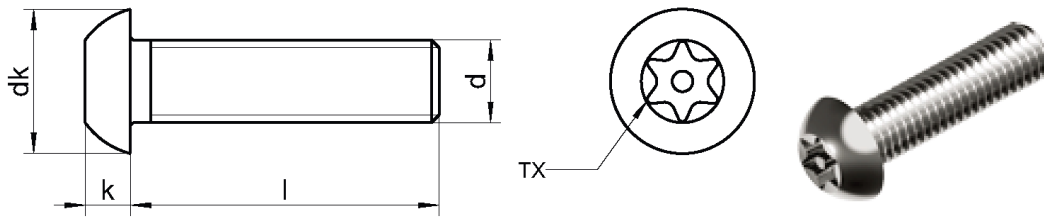

RX 9480 – sim. DIN 7980

Śruby antywłamaniowe, TX

dk	7,6	9,5	10,5	14,0
k	2,20	2,75	3,30	4,40
	TX 20	TX 25	TX 30	TX 40
Długość / Ø	M4	M5	M6	M8
10	A2	A2	A2	A2
12	A2	A2	A2	A2
16	A2	A2	A2	A2
20	A2	A2	A2	A2
25		A2	A2	A2
30		A2	A2	A2
35		A2	A2	A2
40		A2	A2	A2
50		A2	A2	A2
60		A2	A2	A2
Opakowanie	100	100	100	100