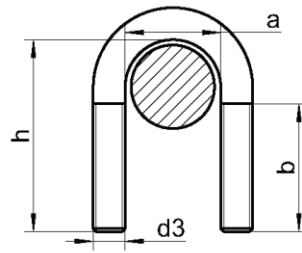

RX 9440 – sim. DIN 3570
Śruby kabłąkowe

a	d3	inch	h	b
23	M8	1/2"	38	20
28	M8	3/4"	46	20
35	M8	1"	50	25
42	M8	1 1/4"	60	30

Material	Opakowanie
A2	50
A2	50
A2	50
A2	50