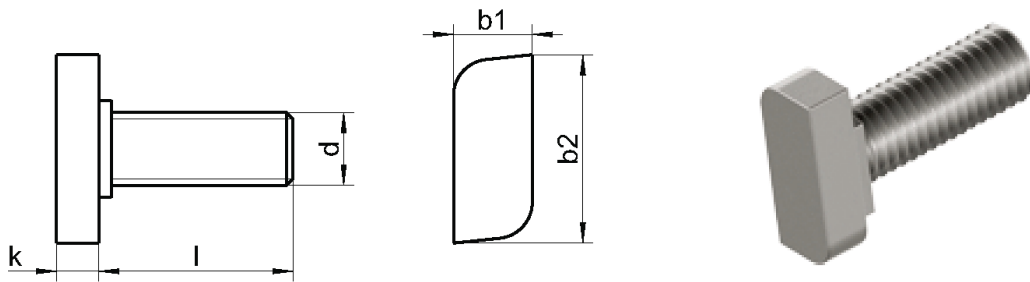

## RX 9416

Śruby z łbem młoteczkowym kwadratowym typ 28/15 do profili 28/15, 28/12, 28/28, 28/38, 26/26 oraz 26/18

b1 max.	10,1	10,1
b2	22,8	22,8
k	6	6
<b>Długość / Ø</b>	<b>M8</b>	<b>M10</b>
20	A2	A2
25	A2	A2
30	A2	A2
35	A2	A2
<b>Opakowanie</b>	100	100