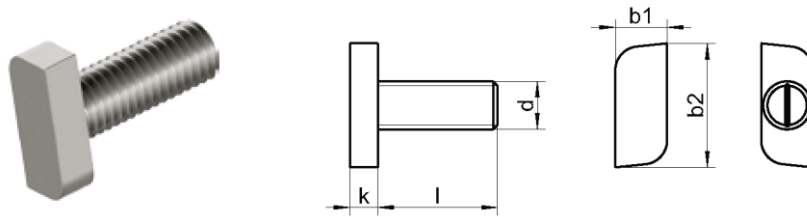

RX 9415

Śruby z łbem młoteczkowym typ 28/15 do profili 28/15, 28/12, 28/28, 28/38, 26/26 oraz 26/18

b1 max.	10,1	10,1
b2	22,8	22,8
k	4	5
Długość / Ø	M8	M10
20	A2 / A4	A2 / A4
25	A2 / A4	A2 / A4
30	A2 / A4	A2 / A4
35	A2 / A4	A2 / A4
40	A2 / A4	A2 / A4
45	A2 / A4	A2 / A4
50	A2 / A4	A2 / A4
55	A2 / A4	A2 / A4
60	A2 / A4	A2 / A4
Opakowanie	100	100