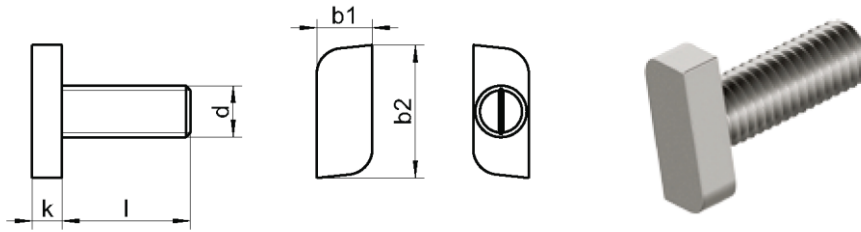

RX 9410

Śruby z łbem młoteczkowym typ 38/17 do profili 38/17 36/36 oraz 36/20

b1	13	13	16
b2	31	31	31
k	6	7	7
Długość / Ø	M10	M12	M16
30	A4	A4	A4
40	A4	A4	A4
60	A4	A4	A4
Opakowanie	100	50	50