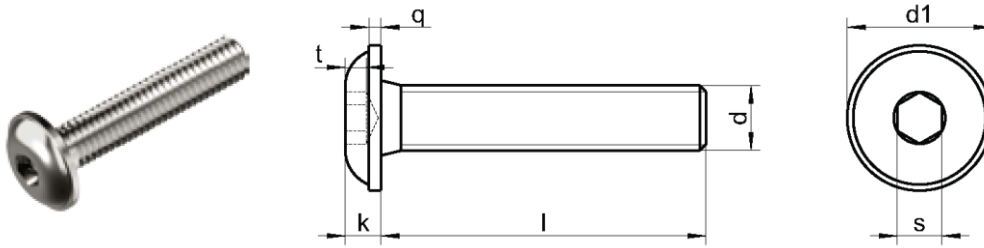

RX 9335

Śruby z łbem walcowym z gniazdem sześciokątnym

k max.	1,65	2,20	2,75	3,30	4,40
d1 max.	6,9	9,4	11,8	13,6	17,8
s	2	2,5	3	4	5
q	0,7	0,8	0,9	1,2	1,5
t	1,4	1,7	2,2	2,4	3,2
●	2	2,5	3	4	5
Długość / Ø	M3	M4	M5	M6	M8
4	A2	A2			
5	A2	A2	A2		
6	A2	A2	A2	A2	
8	A2	A2	A2	A2	A2
10	A2	A2	A2	A2	A2
12	A2	A2	A2	A2	A2
16	A2	A2	A2	A2	A2
18	A2	A2	A2	A2	A2
20	A2	A2	A2	A2	A2
25	A2	A2	A2	A2	A2
30		A2	A2	A2	A2
35			A2	A2	A2
40			A2	A2	A2
45				A2	A2
55				A2	A2
60				A2	A2
70					A2
Opakowanie	500	500	500 ≥25 200	200	200