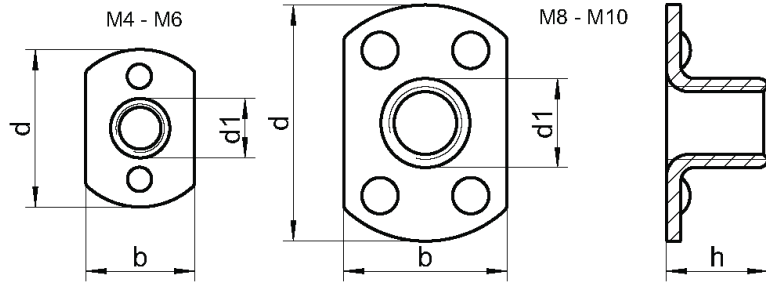

RX 9323

Nakrętki do zgrzewania typ B

d1	z gwintem	d	h	b
4,1	M3,5	17	5,0	9
4,9	M4	17	6,0	9
6,1	M5	19	7,5	11
7,0	M6	19	7,5	11
7,5	M6	22	8,5	14
9,0	M8	22	8,5	14
9,7	M8	26	10,5	18
11,5	M10	26	11,0	18

Material	Opakowanie
A2	100
A2	100
A2	100
A2	100
A2	100
A2	100
A2	100
A2	100