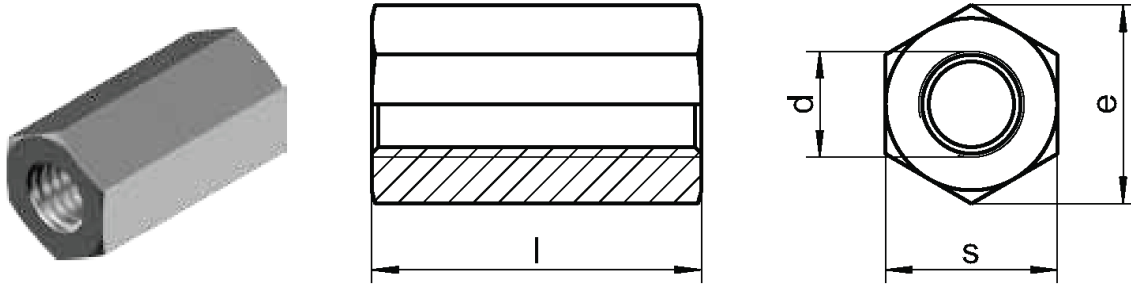

RX 9300

Mufy z gwintem wewnętrznym sześciokątne

s	10	13	17	19	24	30	36	46
e	11,1	15,0	19,6	21,9	27,7	34,6	41,6	53,1
	10	13	17	19	24	30	36	46
Długość / Ø	M6	M8	M10	M12	M16	M20	M24	M30
20	A2 / A4	A2 / A4	A2 / A4					
25	A2 / A4	A2 / A4	A2 / A4					
30	A2 / A4	A2 / A4	A2 / A4	A2 / A4				
35	A2 / A4	A2 / A4	A2 / A4	A2 / A4				
40	A2 / A4	A2 / A4	A2 / A4	A2 / A4	A2 / A4			
50		A2 / A4	A2 / A4	A2 / A4	A2 / A4	A2 / A4	A2 / A4	
60								A2 / A4
Opakowanie	100	100	100 ≥ 40 50	50	25	25	10	10