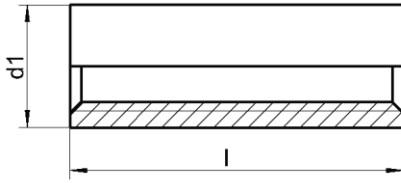

RX 9290

Mufy z gwintem wewnętrznym, okrągłe

d1	10	11	13	15	22	28
Długość / Ø	M6	M8	M10	M12	M16	M20
20	A2 / A4	A2 / A4				
25	A2 / A4	A2 / A4	A2 / A4			
30	A2 / A4	A2 / A4	A2 / A4	A2 / A4		
35		A2 / A4	A2 / A4	A2 / A4		
40		A2 / A4	A2 / A4	A2 / A4	A2 / A4	
50		A2 / A4	A2 / A4	A2 / A4	A2 / A4	A2 / A4
Opakowanie	100	100	100 ≥ 40 50	50	25	25