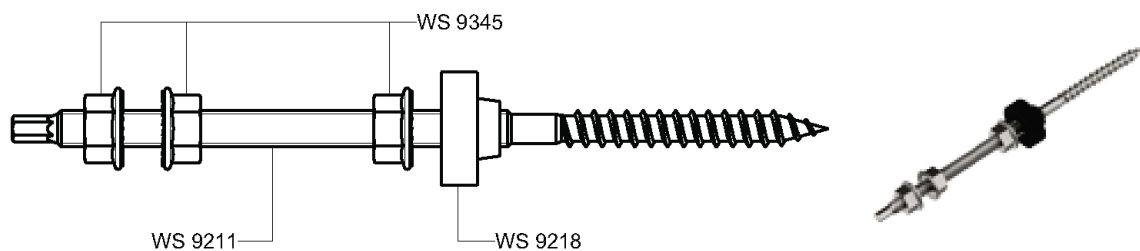

RX 9216

Dwugwinty

●	7	8 alt. 9
Długość / Ø	M10	M12
180	A2	A2
200	A2	A2
250	A2	A2
300	A2	A2
350	A2	A2
Opakowanie	25	25