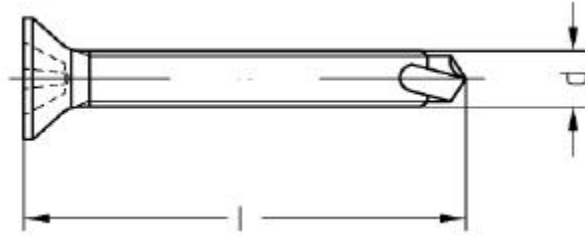

JD-23 Wkręty do okien samowierzące z gwintem metrycznym - forma H

żółty i biały ocynk		
d mm	l mm	Opakowanie
4,0	13	1000
4,0	16	1000
4,0	19	1000
4,0	25	1000
4,0	38 (tylko żółty ocynk)	1000