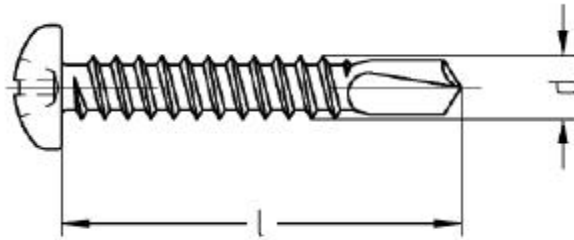

JD-22 Wkręty do okien samowierzące z łbem walcowym - forma H

żółty ocynk		
d mm	l mm	Opakowanie
3,9	13	1000
3,9	16	1000
3,9	19	1000
3,9	25	1000
3,9	32	1000
3,9	38	1000

biały ocynk		
d mm	l mm	Opakowanie
3,9	16	1000
3,9	19	1000