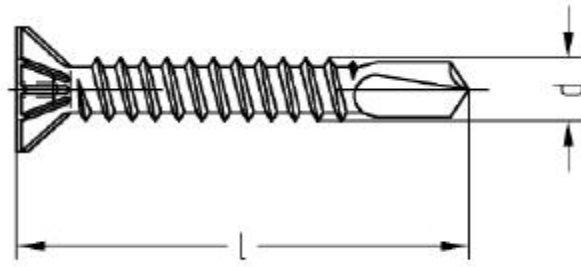

JD-20 R Wkręty do okien samowierzące z ząbkami pod łbem z łbem stożkowym –
 forma H

żółty i biały ocynk		
d mm	l mm	Opakowanie
3,9	13	1000
3,9	16	1000
3,9	19	1000
3,9	22 (tylko ocynk biały)	1000
3,9	25	1000