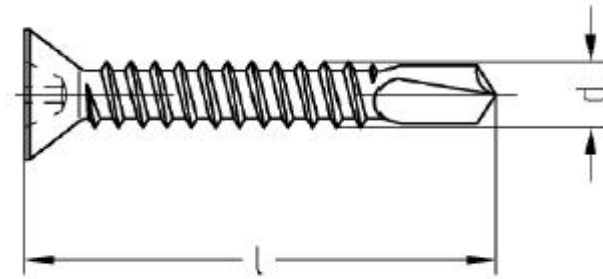

JD-20 Wkręty do okien samowierzące z łbem stożkowym - forma H

żółty i biały ocynk		
d mm	l mm	Opakowanie
3,9	13	1000
3,9	16	1000
3,9	19	1000
3,9	22	1000
3,9	25	1000
3,9	32	1000
3,9	38	1000