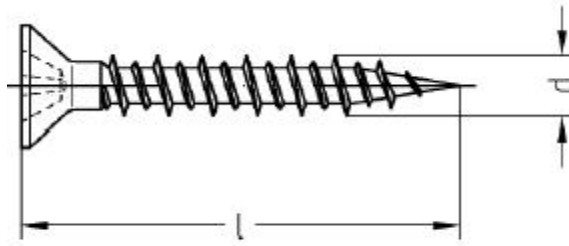

JD-11 Wkręty do okien z łbem stożkowym, gwint hilo - forma H

żółty ocynk		
d mm	l mm	Opakowanie
3,9	16	1000
3,9	19	1000
3,9	22	1000
3,9	25	1000
3,9	30	1000
3,9	38	1000
3,9	45	1000
4,3	25	1000
4,3	30	1000
4,3	38	1000
4,3	45	1000
4,8	25	1000
4,8	38	500

biały ocynk		
d mm	l mm	Opakowanie
3,9	16	1000
3,9	19	1000
3,9	22	1000
3,9	25	1000
3,9	30	1000
3,9	38	1000
3,9	45	1000
4,8	25	1000
4,8	38	500