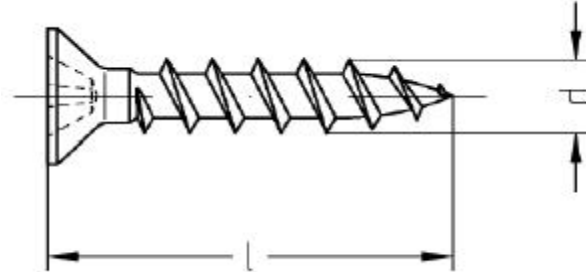

JD-10 Wkręty do okien z łbem stożkowym - forma H

żółty i biały ocynk		
d mm	l mm	Opakowanie
4	16	1000
4	20	1000
4	25	1000
4	30	1000
4	35	1000
4	40	1000
4	45	1000
4	55	500