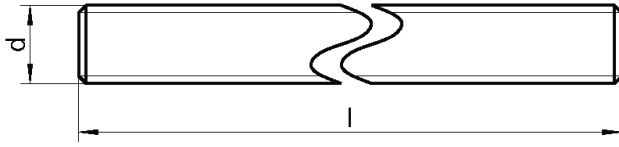

DIN 976 – Strona 1
 Pręty gwintowane

Długość / Ø	M1	M2	M4	M5	M6	M8	M10	M12	M14	M16	M18	M20	M22	M24
1.000	A2/A4	A2/A4	A2/A4	A2/A4	A2/A4	A2/A4	A2/A4	A2/A4	A2/A4	A2/A4	A2/A4	A2/A4	A2/A4	A2/A4
2.000				A2/A4	A2/A4	A2/A4	A2/A4	A2/A4	A2/A4	A2/A4	A2/A4	A2/A4	A2/A4	A2/A4
3.000				A2/A4	A2/A4	A2/A4	A2/A4	A2/A4	A2/A4	A2/A4	A2/A4	A2/A4	A2/A4	A2/A4
Opakowanie	1	1	1	1	1	1	1	1	1	1	1	1	1	1

DIN 976 – Strona 2

Pręty gwintowane

Długość / Ø	M27	M30	M33	M36	M42	M48
1.000	A2 / A4	A2 / A4	A2 / A4	A2 / A4	A2 / A4	A2 / A4
2.000	A2 / A4	A2 / A4	A2 / A4	A2 / A4		
3.000	A2 / A4	A2 / A4	A2 / A4	A2 / A4		
Opakowanie	1	1	1	1	1	1

DIN 976 – specjalny materiał

Pręty gwintowane

Długość / Ø	M6	M8	M10	M12	M16	M20	M24	M27
3.000	A5 Al BA BB	A5 Al BA BB	A5 Al BA BB	A5 Al BA BB	A5 Al BA BB	A5 Al BA BB	A5 Al BA BB	A5 Al BA BB
Opakowanie	1	1	1	1	1	1	1	1

DIN 976

Pręty gwintowane z lewym gwintem

Długość / Ø	M6	M8	M10	M12	M16	M20	M24
1.000	A2	A2	A2	A2	A2	A2	A2
Opakowanie	1	1	1	1	1	1	1

DIN 976 UNC

Pręty gwintowane

d	gears
1/4"	20
5/16"	18
3/8"	16
7/16	14
1/2"	13
5/8"	11
3/4"	10
7/8"	9
1"	8