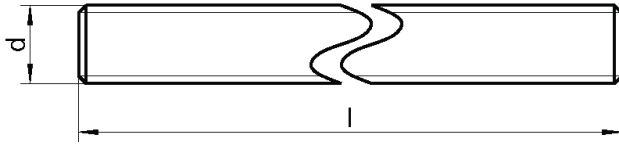

DIN 976

Pręty gwintowane z lewym gwintem

Długość / Ø	M6	M8	M10	M12	M16	M20	M24
1.000	A2	A2	A2	A2	A2	A2	A2
Opakowanie	1	1	1	1	1	1	1

DIN 976 UNC

Pręty gwintowane

d	gears
1/4"	20
5/16"	18
3/8"	16
7/16	14
1/2"	13
5/8"	11
3/4"	10
7/8"	9
1"	8