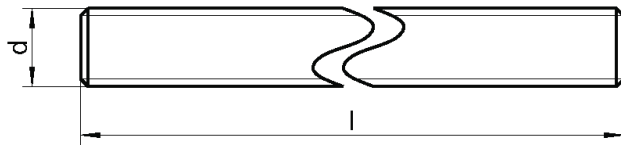

DIN 976 – Strona 1
 Pręty gwintowane

Długość / Ø	M1	M2	M4	M5	M6	M8	M10	M12	M14	M16	M18	M20	M22	M24
1.000	A2/A4	A2/A4	A2/A4	A2/A4	A2/A4	A2/A4	A2/A4	A2/A4	A2/A4	A2/A4	A2/A4	A2/A4	A2/A4	A2/A4
2.000				A2/A4	A2/A4	A2/A4	A2/A4	A2/A4	A2/A4	A2/A4	A2/A4	A2/A4	A2/A4	A2/A4
3.000				A2/A4	A2/A4	A2/A4	A2/A4	A2/A4	A2/A4	A2/A4	A2/A4	A2/A4	A2/A4	A2/A4
Opakowanie	1	1	1	1	1	1	1	1	1	1	1	1	1	1

DIN 976 – Strona 2

Pręty gwintowane

Długość / Ø	M27	M30	M33	M36	M42	M48
1.000	A2 / A4	A2 / A4	A2 / A4	A2 / A4	A2 / A4	A2 / A4
2.000	A2 / A4	A2 / A4	A2 / A4	A2 / A4		
3.000	A2 / A4	A2 / A4	A2 / A4	A2 / A4		
Opakowanie	1	1	1	1	1	1

DIN 976 – specjalny materiał

Pręty gwintowane

Długość / Ø	M6	M8	M10	M12	M16	M20	M24	M27
3.000	A5 Al BA BB	A5 Al BA BB	A5 Al BA BB	A5 Al BA BB	A5 Al BA BB	A5 Al BA BB	A5 Al BA BB	A5 Al BA BB
Opakowanie	1	1	1	1	1	1	1	1

DIN 976

Pręty gwintowane z lewym gwintem

Długość / Ø	M6	M8	M10	M12	M16	M20	M24
1.000	A2	A2	A2	A2	A2	A2	A2
Opakowanie	1	1	1	1	1	1	1

DIN 976 UNC

Pręty gwintowane

d	gears
1/4"	20
5/16"	18
3/8"	16
7/16	14
1/2"	13
5/8"	11
3/4"	10
7/8"	9
1"	8