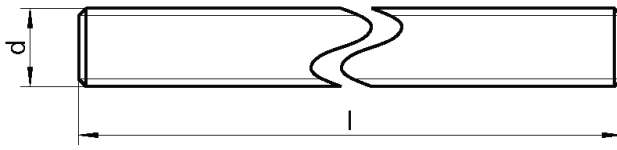

DIN 976 – Strona 1
 Pręty gwintowane

Długość / Ø	M1	M2	M4	M5	M6	M8	M10	M12	M14	M16	M18	M20	M22	M24
1.000	A2/A4	A2/A4	A2/A4	A2/A4	A2/A4	A2/A4	A2/A4	A2/A4	A2/A4	A2/A4	A2/A4	A2/A4	A2/A4	A2/A4
2.000				A2/A4	A2/A4	A2/A4	A2/A4	A2/A4	A2/A4	A2/A4	A2/A4	A2/A4	A2/A4	A2/A4
3.000				A2/A4	A2/A4	A2/A4	A2/A4	A2/A4	A2/A4	A2/A4	A2/A4	A2/A4	A2/A4	A2/A4
Opakowanie	1	1	1	1	1	1	1	1	1	1	1	1	1	1

DIN 976 – Strona 2

Pręty gwintowane

Długość / Ø	M27	M30	M33	M36	M42	M48
1.000	A2 / A4	A2 / A4	A2 / A4	A2 / A4	A2 / A4	A2 / A4
2.000	A2 / A4	A2 / A4	A2 / A4	A2 / A4		
3.000	A2 / A4	A2 / A4	A2 / A4	A2 / A4		
Opakowanie	1	1	1	1	1	1

DIN 976 – specjalny materiał

Pręty gwintowane

Długość / Ø	M6	M8	M10	M12	M16	M20	M24	M27
3.000	A5 Al BA BB	A5 Al BA BB	A5 Al BA BB	A5 Al BA BB	A5 Al BA BB	A5 Al BA BB	A5 Al BA BB	A5 Al BA BB
Opakowanie	1	1	1	1	1	1	1	1

DIN 976

Pręty gwintowane z lewym gwintem

Długość / Ø	M6	M8	M10	M12	M16	M20	M24
1.000	A2	A2	A2	A2	A2	A2	A2
Opakowanie	1	1	1	1	1	1	1

DIN 976 UNC

Pręty gwintowane

d	gears
1/4"	20
5/16"	18
3/8"	16
7/16	14
1/2"	13
5/8"	11
3/4"	10
7/8"	9
1"	8