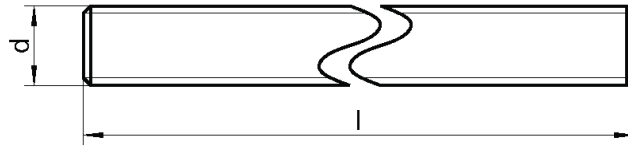

DIN 976 – Strona 1
 Pręty gwintowane

Długość / Ø	M1	M2	M4	M5	M6	M8	M10	M12	M14	M16	M18	M20	M22	M24
1.000	A2/A4	A2/A4	A2/A4	A2/A4	A2/A4	A2/A4	A2/A4	A2/A4	A2/A4	A2/A4	A2/A4	A2/A4	A2/A4	A2/A4
2.000				A2/A4	A2/A4	A2/A4	A2/A4	A2/A4	A2/A4	A2/A4	A2/A4	A2/A4	A2/A4	A2/A4
3.000				A2/A4	A2/A4	A2/A4	A2/A4	A2/A4	A2/A4	A2/A4	A2/A4	A2/A4	A2/A4	A2/A4
Opakowanie	1	1	1	1	1	1	1	1	1	1	1	1	1	1

DIN 976 – Strona 2

Pręty gwintowane

Długość / Ø	M27	M30	M33	M36	M42	M48
1.000	A2 / A4	A2 / A4	A2 / A4	A2 / A4	A2 / A4	A2 / A4
2.000	A2 / A4	A2 / A4	A2 / A4	A2 / A4		
3.000	A2 / A4	A2 / A4	A2 / A4	A2 / A4		
Opakowanie	1	1	1	1	1	1

DIN 976 – specjalny materiał

Pręty gwintowane

Długość / Ø	M6	M8	M10	M12	M16	M20	M24	M27
3.000	A5 Al BA BB	A5 Al BA BB	A5 Al BA BB	A5 Al BA BB	A5 Al BA BB	A5 Al BA BB	A5 Al BA BB	A5 Al BA BB
Opakowanie	1	1	1	1	1	1	1	1