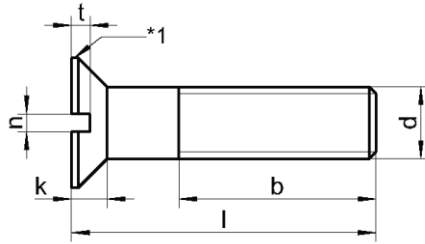

DIN 963 – sim. ISO 2009

Wkręty z łbem stożkowym

dk	3,0	3,8	4,7	5,6	6,5	7,5	9,2	11,0	14,5	18,0	22,0
k max.	0,96	1,20	1,50	1,65	1,93	2,20	2,50	3,00	4,00	5,00	6,00
n	0,4	0,5	0,6	0,8	0,8	1,0	1,2	1,6	2,0	2,5	3,0
t min.	0,32	0,40	0,50	0,60	0,70	0,80	1,00	1,20	1,60	2,00	2,40
b min.	15	16	18	19	20	22	25	28	34	40	46
⊖	0,4x2,0	0,5x3,0	0,6x3,5	0,8x4,0	0,8x4,0	1,0x5,5	1,2x7,0	1,6x9,0	2,0x12,0	2,5x14,0	3,0x16,0