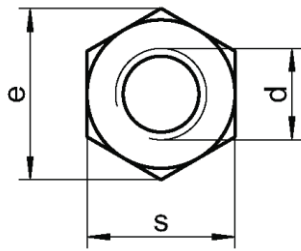

DIN 6334

Nakrętki sześciokątne długie

d	m	s	e	⬡
M5	15	8	9,0	8
M6	18	10	11,1	10
M8	24	13	15,0	13
M10	30	17	19,6	16
M12	36	19	21,9	19
M16	48	24	27,7	24
M20	60	30	34,6	30
M24	72	36	41,6	36
M30	90	46	53,1	46