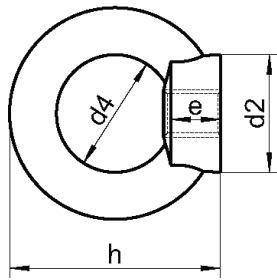

DIN 582

Nakrętki z uchem, kute

d	d2	d3	d4	h	e
M6	16	27	16	31	8,0
M8	20	36	20	36	8,5
M10	25	45	25	45	10,0
M12	30	54	30	53	11,0
M16	35	63	35	62	13,0
M20	40	72	40	71	16,0
M27	65	108	60	109	22,0
M30	65	108	60	109	25,0
M36	75	126	70	128	30,0