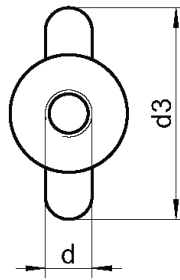

DIN 582

Nakrętki z uchem, kute

d	d2	d3	d4	h	e
M6	16	27	16	31	8,0
M8	20	36	20	36	8,5
M10	25	45	25	45	10,0
M12	30	54	30	53	11,0
M16	35	63	35	62	13,0
M20	40	72	40	71	16,0
M27	65	108	60	109	22,0
M30	65	108	60	109	25,0
M36	75	126	70	128	30,0

Materiał	Opakowanie
A2 / A4	25
A2 / A4	25
A2 / A4	25
A2 / A4	25
A2 / A4	10
A2 / A4	10
A2 / A4	1
A2 / A4	1
A2 / A4	1