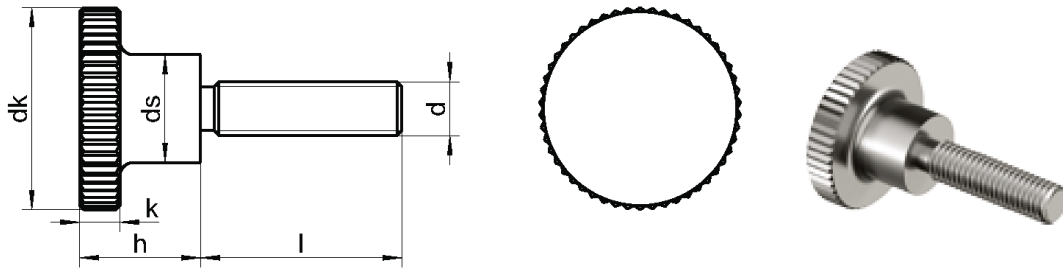

DIN 464

Śruby z łbem radełkowym

dk	12	16	20	24	30	36
ds	6	8	10	12	16	20
h	7,5	9,5	11,5	15,0	18,0	23,0
k	2,5	3,5	4,0	5,0	6,0	8,0
Długość / Ø	M3	M4	M5	M6	M8	M10
5	A1	A1				
6	A1	A1	A1			
8	A1	A1	A1	A1		
10	A1	A1	A1	A1		
12	A1	A1	A1	A1	A1	
16	A1	A1	A1	A1	A1	
20	A1	A1	A1	A1	A1	A1
25		A1	A1	A1	A1	A1
30				A1	A1	A1
Opakowanie	50	50	25	25	25	25