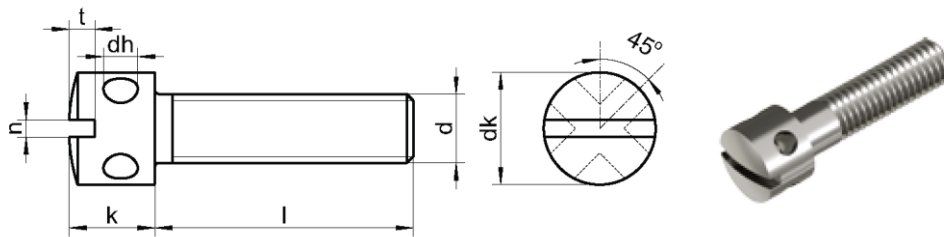

DIN 404

Śruby z łbem walcowym z rowkiem i otworkami

dk	5,5	7,0	8,5	10,0
dh	1,5	2,0	2,5	3,0
k	4,0	5,0	6,5	8,0
n	0,8	1,0	1,2	1,6
t min.	1,0	1,4	1,7	2,2
⊖	0,8x4,0	1,0x5,5	1,2x7,0	1,6x9,0
Długość / Ø	M3	M4	M5	M6
4	A1			
5	A1	A1		
6	A1	A1		
8	A1	A1	A1	
10	A1	A1	A1	A1
12	A1	A1	A1	A1
16	A1	A1	A1	A1
20	A1	A1	A1	A1
Opakowanie	200	200	200	200