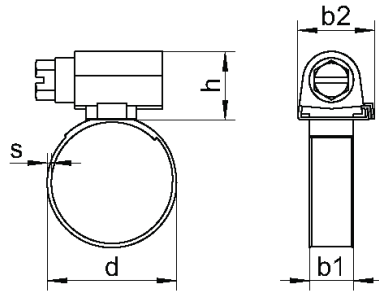

DIN 3017 typ A

Opaski ślimakowe zaciskowe – W2, typ A, taśma 13 mm

rozmiar	b1	b2 max.
16-25	13	20
16-27	13	20
20-32	13	20
23-35	13	20
25-40	13	20
30-45	13	20
32-50	13	20
40-60	13	20
50-70	13	20
60-80	13	20
70-90	13	20
80-100	13	20
90-110	13	20
100-120	13	20
110-130	13	20
120-140	13	20
130-150	13	20
140-160	13	20

Materiał	Opakowanie
A0	100
A0	100
A0	100
A0	100
A0	100
A0	100
A0	100
A0	100
A0	100
A0	75
A0	60
A0	60
A0	50
A0	30
A0	30
A0	25
A0	20
A0	20
A0	20

DIN 3017 typ A

Opaski ślimakowe zaciskowe – W4 i W5, typ A A2/A4, taśma 13 mm

rozmiar	b1	b2 max.
16-25	13	20
16-27	13	20
20-32	13	20
23-35	13	20
25-40	13	20
30-45	13	20
32-50	13	20
40-60	13	20
50-70	13	20
60-80	13	20
70-90	13	20
80-100	13	20
90-110	13	20
100-120	13	20
110-130	13	20
120-140	13	20
130-150	13	20
140-160	13	20