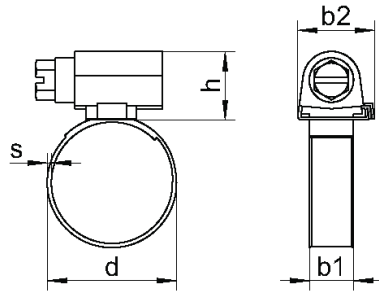

DIN 3017 typ A

Opaski ślimakowe zaciskowe – W2, typ A, taśma 9 mm

rozmiar	b1	b2 max.
8-12	9	14
8-16	9	14
10-16	9	14
12-20	9	14
12-20	9	14
16-25	9	14
16-27	9	14
20-32	9	14
23-35	9	14
25-40	9	14
30-45	9	14
32-50	9	14
40-60	9	14
50-70	9	14
60-80	9	14
70-90	9	14
80-100	9	14
90-110	9	14
100-120	9	14
110-130	9	14
120-140	9	14
130-150	9	14
140-160	9	14

DIN 3017 typ A

Opaski ślimakowe zaciskowe – W4 i W5, typ A A2/A4, taśma 9 mm

rozmiar	b1	b2 max.
8-12	9	14
8-16	9	14
10-16	9	14
12-20	9	14
12-20	9	14
16-25	9	14
16-27	9	14
20-32	9	14
23-35	9	14
25-40	9	14
30-45	9	14
32-50	9	14
40-60	9	14
50-70	9	14
60-80	9	14
70-90	9	14
80-100	9	14
90-110	9	14
100-120	9	14
110-130	9	14
120-140	9	14
130-150	9	14
140-160	9	14

DIN 3017 typ A

Opaski ślimakowe zaciskowe – W2, typ A, taśma 13 mm

rozmiar	b1	b2 max.
16-25	13	20
16-27	13	20
20-32	13	20
23-35	13	20
25-40	13	20
30-45	13	20
32-50	13	20
40-60	13	20
50-70	13	20
60-80	13	20
70-90	13	20
80-100	13	20
90-110	13	20
100-120	13	20
110-130	13	20
120-140	13	20
130-150	13	20
140-160	13	20