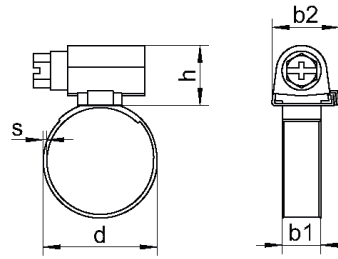

DIN 3017 typ A

Opaski ślimakowe zaciskowe – W2, typ A, taśma 9 mm

rozmiar	b1	b2 max.
8-12	9	14
8-16	9	14
10-16	9	14
12-20	9	14
12-20	9	14
16-25	9	14
16-27	9	14
20-32	9	14
23-35	9	14
25-40	9	14
30-45	9	14
32-50	9	14
40-60	9	14
50-70	9	14
60-80	9	14
70-90	9	14
80-100	9	14
90-110	9	14
100-120	9	14
110-130	9	14
120-140	9	14
130-150	9	14
140-160	9	14

DIN 3017 typ A

Opaski ślimakowe zaciskowe – W4 i W5, typ A A2/A4, taśma 9 mm

rozmiar	b1	b2 max.
8-12	9	14
8-16	9	14
10-16	9	14
12-20	9	14
12-20	9	14
16-25	9	14
16-27	9	14
20-32	9	14
23-35	9	14
25-40	9	14
30-45	9	14
32-50	9	14
40-60	9	14
50-70	9	14
60-80	9	14
70-90	9	14
80-100	9	14
90-110	9	14
100-120	9	14
110-130	9	14
120-140	9	14
130-150	9	14
140-160	9	14

DIN 3017 typ A

Opaski ślimakowe zaciskowe – W2, typ A, taśma 13 mm

rozmiar	b1	b2 max.
16-25	13	20
16-27	13	20
20-32	13	20
23-35	13	20
25-40	13	20
30-45	13	20
32-50	13	20
40-60	13	20
50-70	13	20
60-80	13	20
70-90	13	20
80-100	13	20
90-110	13	20
100-120	13	20
110-130	13	20
120-140	13	20
130-150	13	20
140-160	13	20