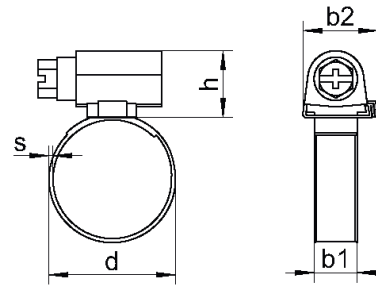

DIN 3017 typ A

Opaski ślimakowe zaciskowe – W4 i W5, typ A A2/A4, taśma 9 mm

rozmiar	b1	b2 max.
8-12	9	14
8-16	9	14
10-16	9	14
12-20	9	14
12-20	9	14
16-25	9	14
16-27	9	14
20-32	9	14
23-35	9	14
25-40	9	14
30-45	9	14
32-50	9	14
40-60	9	14
50-70	9	14
60-80	9	14
70-90	9	14
80-100	9	14
90-110	9	14
100-120	9	14
110-130	9	14
120-140	9	14
130-150	9	14
140-160	9	14

DIN 3017 typ A

Opaski ślimakowe zaciskowe – W2, typ A, taśma 13 mm

rozmiar	b1	b2 max.
16-25	13	20
16-27	13	20
20-32	13	20
23-35	13	20
25-40	13	20
30-45	13	20
32-50	13	20
40-60	13	20
50-70	13	20
60-80	13	20
70-90	13	20
80-100	13	20
90-110	13	20
100-120	13	20
110-130	13	20
120-140	13	20
130-150	13	20
140-160	13	20