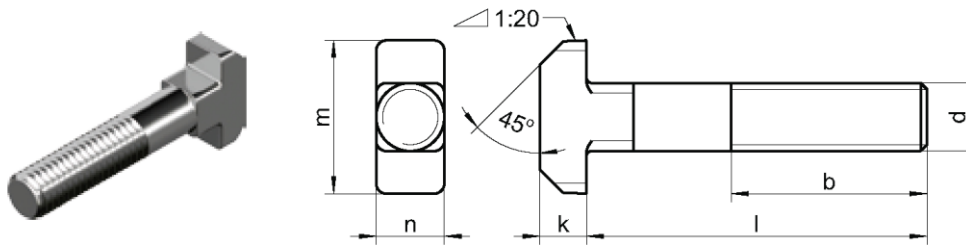

DIN 186 B

Śruby z łbem młoteczkowym

b	22	26	30	38	46
k	5,5	7,0	8,0	10,5	13,0
n	8	10	12	16	20
m	18	21	26	30	36
Długość / Ø	M1,6	M2	M2,5	M3	M3,5
30	A2 / A4				
35	A2 / A4	A2 / A4			
40	A2 / A4	A2 / A4	A2 / A4		
45	A2 / A4	A2 / A4	A2 / A4		
50	A2 / A4	A2 / A4	A2 / A4	A2 / A4	
55	A2 / A4	A2 / A4	A2 / A4	A2 / A4	
60	A2 / A4	A2 / A4	A2 / A4	A2 / A4	A2 / A4
65		A2 / A4	A2 / A4	A2 / A4	A2 / A4
70		A2 / A4	A2 / A4	A2 / A4	A2 / A4
80		A2 / A4	A2 / A4	A2 / A4	A2 / A4
90			A2 / A4	A2 / A4	A2 / A4
100			A2 / A4	A2 / A4	A2 / A4
120			A2 / A4	A2 / A4	A2 / A4
Opakowanie	50	25	25	25	10